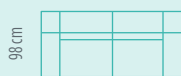

200 cm

*180 - 220 - 240 cm

275 cm

*255 - 295 - 315 cm

285 cm

*265 - 305 - 325 cm

*Otras medidas

SOFÁ MILÁN