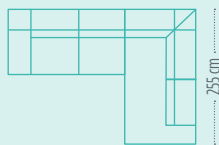

SOFÁ VIENA

Sofá con rinconera abierta 285 x 255 cm.

Antes 3.725 €, **ahora 3.250 €**

Sofá 200 cm. Antes 1.625 €, **ahora 1.465 €**

- Estructura madera maciza, reforzado con marco metálico.
- Respaldo con dos posiciones: confort o design.
- Patas metálicas de 17 cm cromadas o lacadas en diferentes acabados.
- Asientos y respaldos desenfundables.
- Respaldo con plumón de oca y visco para una máxima comodidad.
- Tapizado con tratamiento antimanchas a elegir.

200 cm

*180 - 220 - 240 cm

275 cm

*255 - 295 - 315 cm

285 cm

*265 - 305 - 325 cm

*Otras medidas

SOFÁ MILÁN