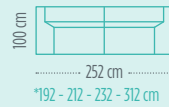

FINANCIACIÓN **
TU SOFÁ EN 24 MESES
SIN INTERESES

SOFÁ AMALFI

Sofá 212 cm tapizado en tela antimanchas.

Antes 1.362 €, **ahora 1.225 €**

Sofá terminal 306 x 202 cm tapizado en tela antimanchas.

Antes 2.640 €, **ahora 2.375 €**

- Estructura de madera maciza.
- Asientos Vefer de 33 kg de densidad.
- Asientos deslizantes anti ruido con 3 paradas.
- Cabeceros basculantes con micro posiciones.
- Patas de madera de haya en color wengué, nogal o natural.
- Asientos y respaldos desenfundables.
- Tapizado con tratamiento antimanchas a elegir.

*Otras medidas

Oferta válida hasta 14/04/2018. *Solo por compras superiores a 1.700 €, si se agotan las existencias se sustituirá por otro de características similares. **Financiación sujeta a la aprobación de la entidad financiera.