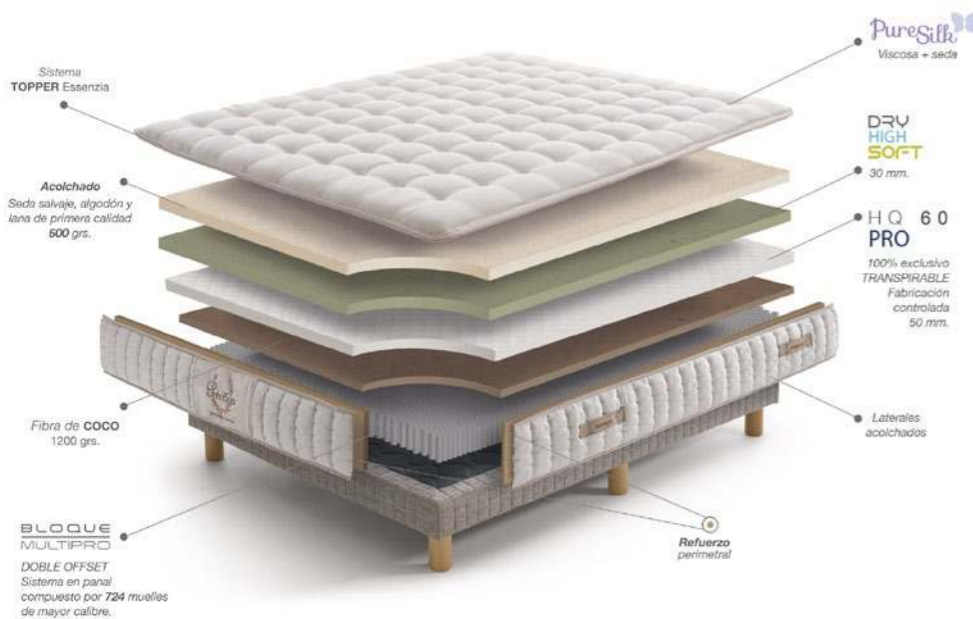

Privilege

La más cuidada selección de materias primas que jamás hayamos elaborado, todo combinado a la perfección en un colchón. Los mejores materiales naturales y la tecnología más avanzada.

Antes 1.277 €, ahora
999€
Medida 150x190 cm

Altura
31 cm

90x190 cm, 839€ **671€** 160x200 cm, 1.514€ **1.211€**
135x190 cm, 1.174€ **939€** 180x200 cm, 1.688€ **1.350€**

CONFORT PREMIUM

Este colchón de alta gama está fabricado con fibras naturales y los materiales más innovadores para controlar el confort térmico durante el descanso y aportar una agradable sensación de bienestar. Diseñado con los mayores estándares de calidad para satisfacer los gustos más refinados.

Antes 2.574 €, ahora
1.995€
Medida 180x200 cm

SCANDINAVIA

Sistema de descanso fabricado artesanalmente en Suecia. Consta de una base/canapé de madera maciza equipada con un bloque de muelles en acero de alta calidad. El colchón es reversible, formado por un sistema de micro muelles Pocket, ensacados individualmente con 5 zonas distintas de confort. Completa el equipo de descanso la colchoneta Topper, cuyo núcleo Hyper Soft proporciona una suavidad y una alta capacidad de recuperación.

ECOQuality

- Independencia de lechos
- Anatómico
- Transpirable
- Bloque Multipro
- Alto confort
- Viscoelástica

***OFERTAS VÁLIDAS HASTA EL 30 DE JUNIO, TRANSPORTE E IVA INCLUIDO**

EXPERIENCE

Innovador colchón con cara de invierno-verano, fabricado con materiales termoreguladores, viscoelástica cooltech transpirable, bloque Hr y terciopelo.