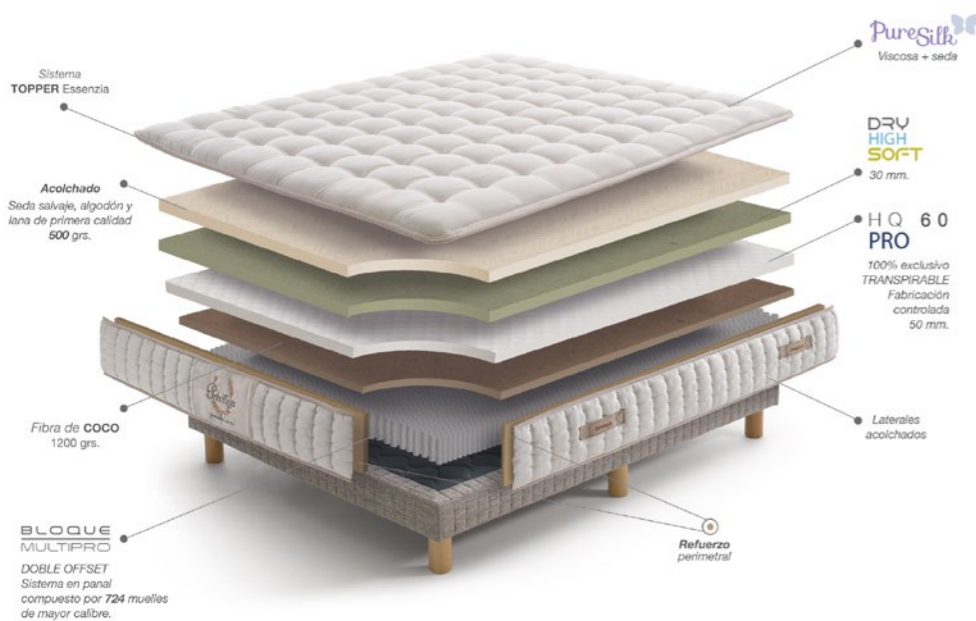

Privilege

La más cuidada selección de materias primas que jamás hayamos elaborado, todo combinado a la perfección en un colchón. Los mejores materiales naturales y la tecnología más avanzada.

Antes 1.277 €, ahora
999€
Medida 150x190 cm

Altura
31 cm

90x190 cm, 839€ **671€**
135x190 cm, 1174€ **939€**
160x200 cm, 1514€ **1.211€**
180x200 cm, 1688€ **1.350€**

CONFORT PREMIUM

Este colchón de alta gama está fabricado con fibras naturales y los materiales más innovadores para controlar el confort térmico durante el descanso y aportar una agradable sensación de bienestar. Diseñado con los mayores estándares de calidad para satisfacer los gustos más refinados.

Antes 2.574 €, ahora
1.995€
Medida 180x200 cm

SCANDINAVIA

Sistema de descanso fabricado artesanalmente en Suecia. Consta de una base/canapé de madera maciza equipada con un bloque de muelles en acero de alta calidad. El colchón es reversible, formado por un sistema de micro muelles Pocket, ensacados individualmente con 5 zonas distintas de confort. Completa el equipo de descanso la colchoneta Topper, cuyo núcleo Hyper Soft proporciona una suavidad y una alta capacidad de recuperación.